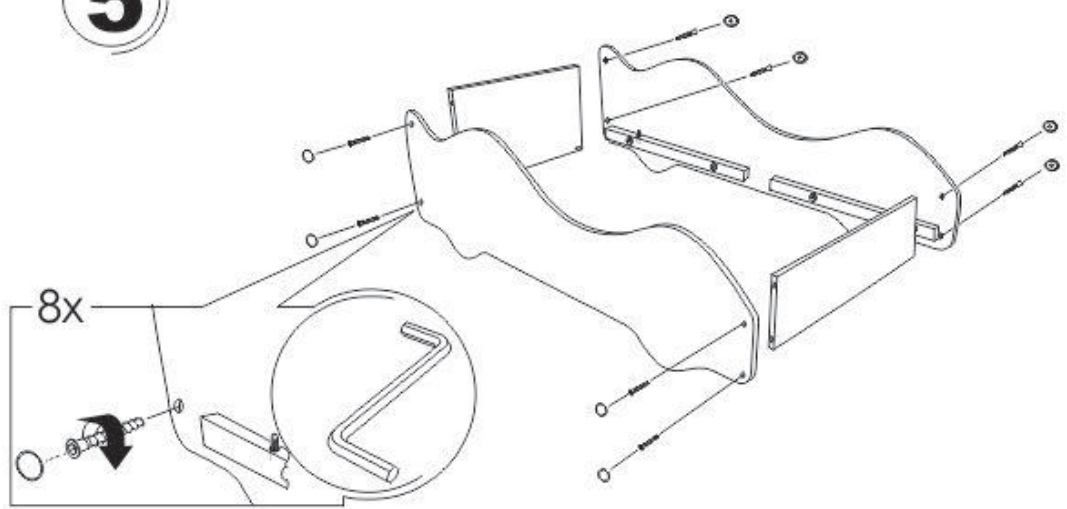

5

КРОВАТИ-МАШИНКИ

6

(RU) Кроватка может иметь легкий, абсолютно безвредный запах краски, который в течении двух недель выветривается полностью.