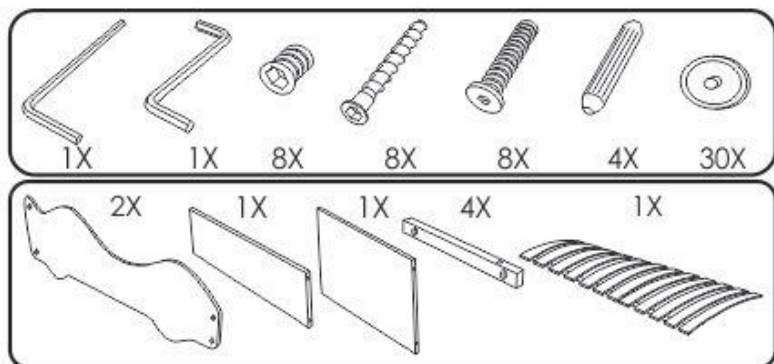

5

КРОВАТИ-МАШИНКИ

6

(RU) Кроватка может иметь легкий, абсолютно безвредный запах краски, который в течении двух недель выветривается полностью.