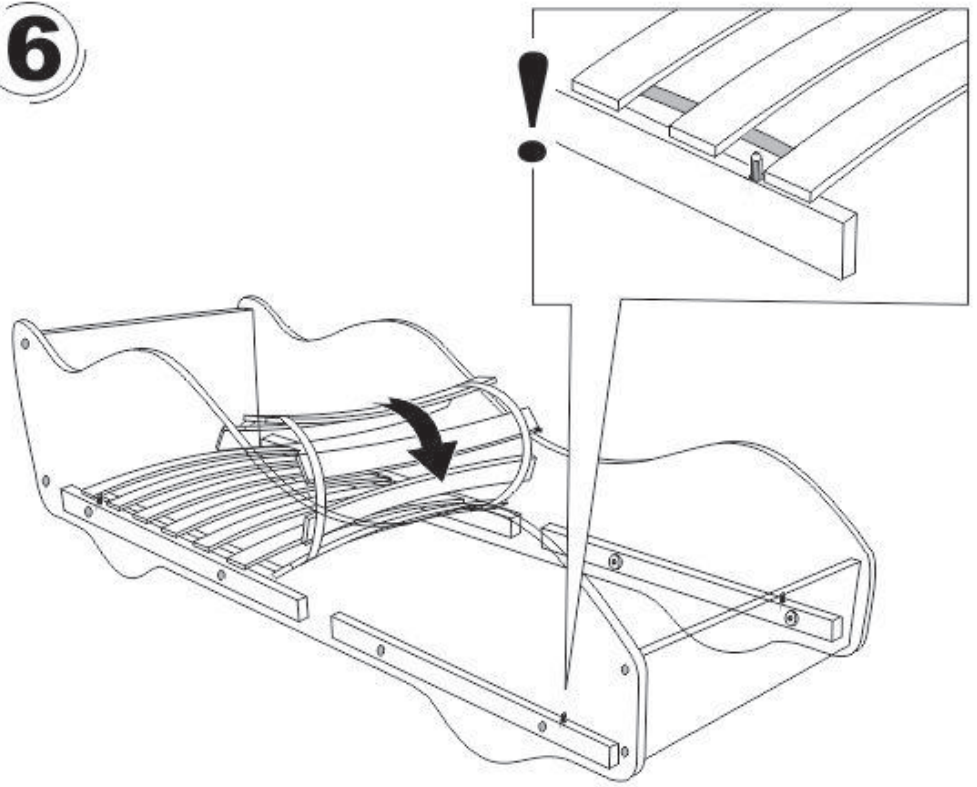

5

КРОВАТИ-МАШИНКИ

6

(RU) Кроватка может иметь легкий, абсолютно безвредный запах краски, который в течении двух недель выветривается полностью.